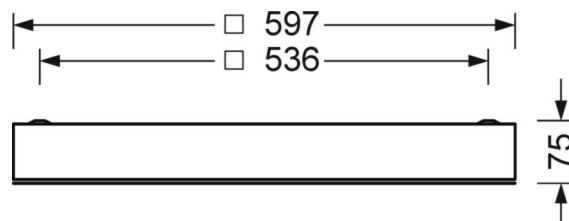

Оптика

Оснастка	LED, цветопередача/оттенок света CRI ≥ 90 / 5000K
Допуск для координаты цветности (MacAdam)	3SDCM
Фотобиологическая безопасность (светильник)	RG0
Номинальный световой поток	4196lm
Номинальный световой поток-при дежурном освещении	4196lm
Срок службы LED	68000h L80/B10 (Tq 35°C), 80000h L80/B10 (Tq 25°C), 37000h L90/B10 (Tq 25°C)
светоотдача светильников	111lm/W
UGR поп./вдоль	11.9 / 15.9

DEEP-LINK

<https://www.regiolum.de/ru/article/62165016660>

Ссылка	LED 4200lm 950
ηLB	100 %
Φ ↓/↑	100 % / 0 %
UGR поп./вдоль дисплей	11.9 / 15.9
	65° < 1000cd/m²

Механика

цвет корпуса	белый стандартный для электротехники RAL 9016
размеры (LxWxH/DxH)	597mm x 597mm x 75mm
Потолочная система	потолки с вырезами (AD)
вес (нетто)	11.7kg
Cable entry KE (X/Y)	279mm/17mm
Вид монтажа	Потолочная одиночная установка, Монтаж потолочных магистралей, Встройка в потолки стерильных помещений, настенная установка отдельных светильников

размеры

L	597 mm	Длина
B	597 mm	Ширина
H	75 mm	Высота
A1	536 mm	Расстояние между точками крепежа при одиночной установке
X	279 mm	Расстояние от ввода проводов до середины светильника по оси X (вдо
Y	17 mm	Расстояние от ввода проводов до середины светильника по оси Y (поп