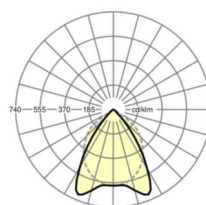

параметры

номер заказа	62165016660
код EAN	4020863450565
номер таможенного тарифа	94051190
Знак прохождения контроля	IP 65, класс защиты I, для рабочих мест за дисплеем 65°<1000, F, D, Помещения особой чистоты, HACCP DIN10500/Food/IFS/BRC, Indoor, CE
Степень ударопрочности IK	IK07 (-20°C bis 35°C)
Температура окружения	ta -20°C в 35°C
Особые свойства	Готовность к IoT «Ready for IoT»
Гарантийный срок	7 лет

электротехника

Балласт	Электронный драйвер DALI2 (1 штука)
Мощность системы	38W
сетевое напряжение	230V/50Hz
автоматический предохранитель (пусковой ток)	13 штук/B10, 24 штук/B16, 25 штук/C10, 40 штук/C16
класс энергосбережения/Источник света	D

Оптика

Оснастка	LED, цветопередача/оттенок света CRI ≥ 90 / 5000K
Допуск для координаты цветности (MacAdam)	3SDCM
Фотобиологическая безопасность (светильник)	RG0
Номинальный световой поток	4196lm
Номинальный световой поток-при дежурном освещении	4196lm
Срок службы LED	68000h L80/B10 (Tq 35°C), 80000h L80/B10 (Tq 25°C), 37000h L90/B10 (Tq 25°C)
светоотдача светильников	111lm/W
UGR поп./вдоль	11.9 / 15.9

DEEP-LINK

<https://www.regiolum.de/ru/article/62165016660>